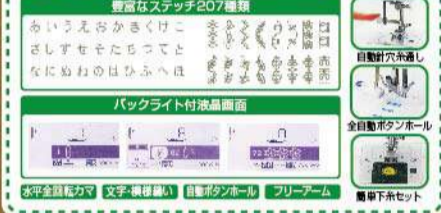

文字・模様も縫えてこの価格!

20,000円(税込)

サイズ/高さ298mm×幅404mm×奥行188mm
重量/5.8kg

ミシンの点検修理
お任せください!

どちらで買われたミシンでも
修理、調整おまかせください。

- ●出張費・修理見積り無料。
- ●修理後3ヶ月~1年の保障付きで安心です。
- ●ミシンが直らない場合は、代金はいただきません。
- ●学校関係ミシンにつきましては別途見積りいたします。
- ●修理持ち込み大歓迎(釜掃除サービス)。
- ●部品交換を必要とする場合は、別途見積りいたします。
- ●買い換え時、不要になったミシンはどこよりも高く下取りします。

修理の内容	技術料	部品代
モーターの内部消耗部品交換	1,500円~	200円~
内部の注油処理・クリーニング	2,000円~	
送り歯の交換	1,500円~	1,500円~
内釜調整・交換	500円~	1,500円~
針板キズ・修理・交換	800円~	2,000円~
ロックミシン メス・交換・調整	1,000円~	500円~
ミシンランプ交換	0円~	150円~

どこのメーカーの
どんなミシンでも
OKです!
ブラザー・シンガー・ジャノメ
ジューキ・リッカー・過庵
他店購入等

点検・調整・修理は 診断料・修理見積り無料

0120-39-3425

2月 ワークショップ

作るもの ロックミシンで作る
簡単!ニットスカート
参加費 1,980円(材料代・税込)

ご予約・お問合せ
宮崎青葉町店 ☎0120-39-3425

おてつだい教室開催!

作るもの
入園・入学グッズ
参加費 500円(材料代・税込)

ご予約・お問合せ
都城妻ヶ丘店 ☎0986-46-3342

※開催日時については開催会場へお問合せください。
※画像はイメージです。生地の色柄は異なります。

手作り教室開催!